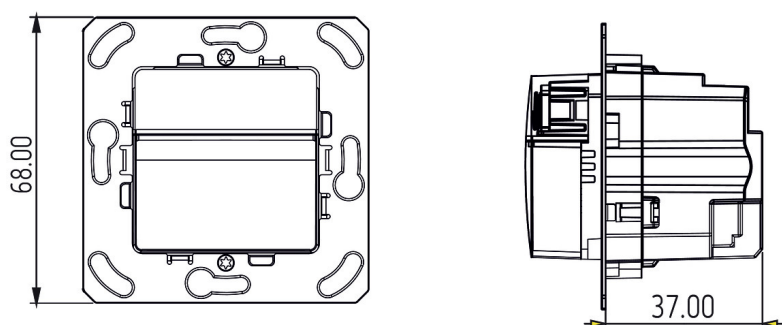

theMura S180-100 UP (2060750) + theMura S180-101 B UP (2060755)

Аксессуары

Cover frame theMura BJBSI WH
Арт. №: 9070788

Cover frame theMura MMP WH
Арт. №: 9070790

Cover frame theMura GS WH
Арт. №: 9070791

Cover frame theMura JAS WH
Арт. №: 9070789