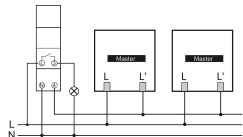

theMura S180-100 2W B UP

Арт. №: 2060770

theben
energy saving comfort

Пример подключения

Зона обнаружения

Высота установки (A)	Head on to (R)	Диагональ (t)	Сидящие люди (S)
1,2 m	120 m ² 12 m x 10 m	238 m ² 14 m x 17 m	