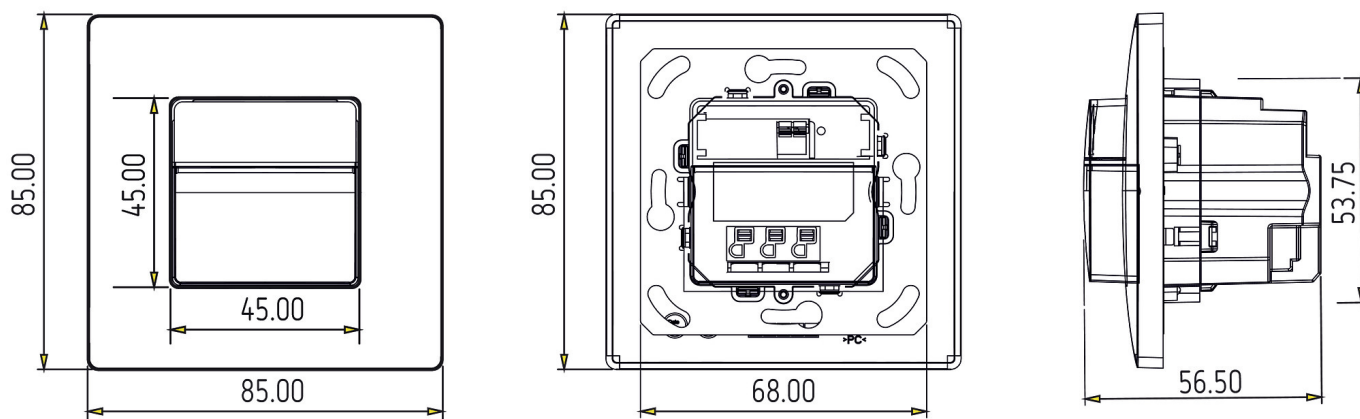

theMura S180-100 2W B UP

Арт. №: 2060770

theben
energy saving comfort

Чертежи

theMura S180-100 UP WH (2060650) + theMura S180-101 UP WH (2060655)