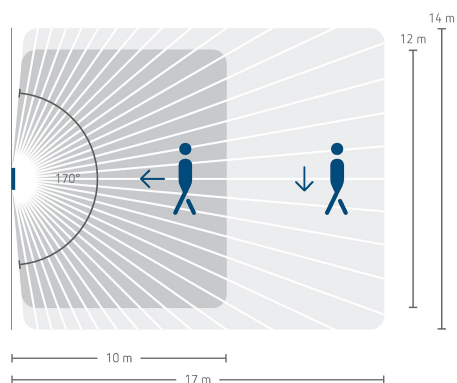

theMura S180-100 2W B UP

Арт. №: 2060770

theben
energy saving comfort

Пример подключения

Зона обнаружения

Высота установки (A)	Head on to (R)	Диагональ (t)	Сидящие люди (S)
1,2 m	120 m ² 12 m x 10 m	238 m ² 14 m x 17 m	